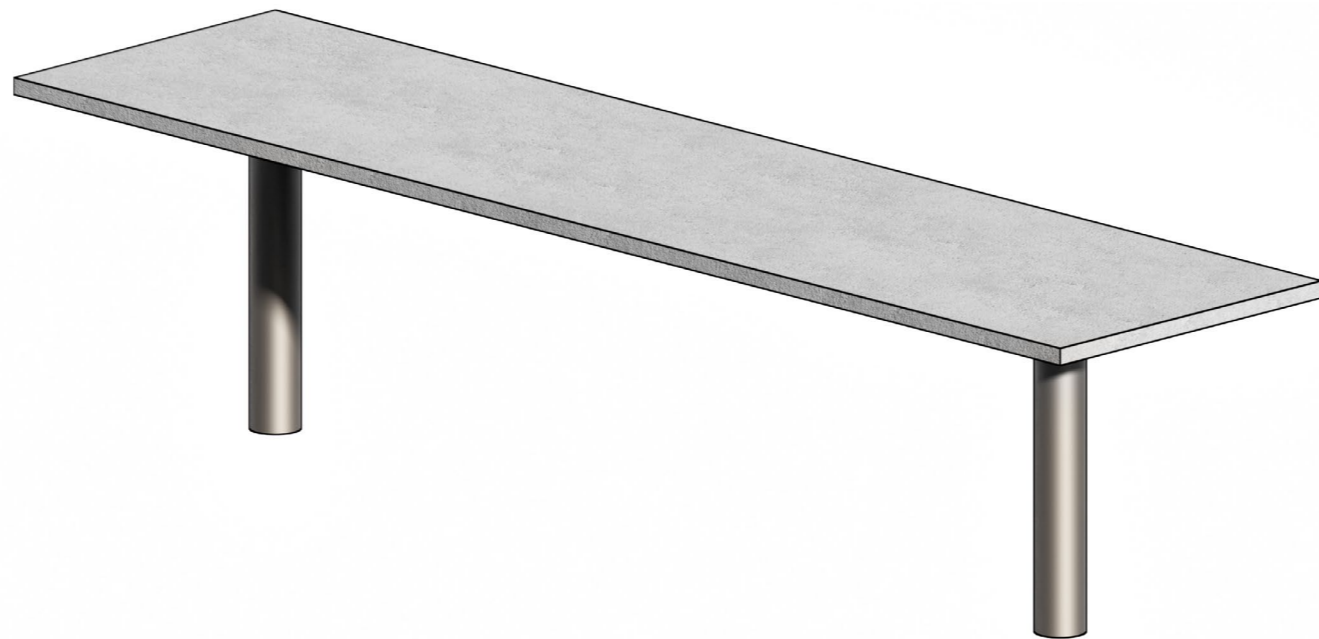

JETTY modulaire steiger

Webinar

januari 2022

DE BOER & DE GROOT
CIVIELE WERKEN

Oosterdok

Oosterdok

het oude principe

basis

IFD

Industrieel, Flexibel en Demontabel bouwen

de JETTY

modulair

snel en eenvoudig

circulair

groene parksteiger

groene parksteiger