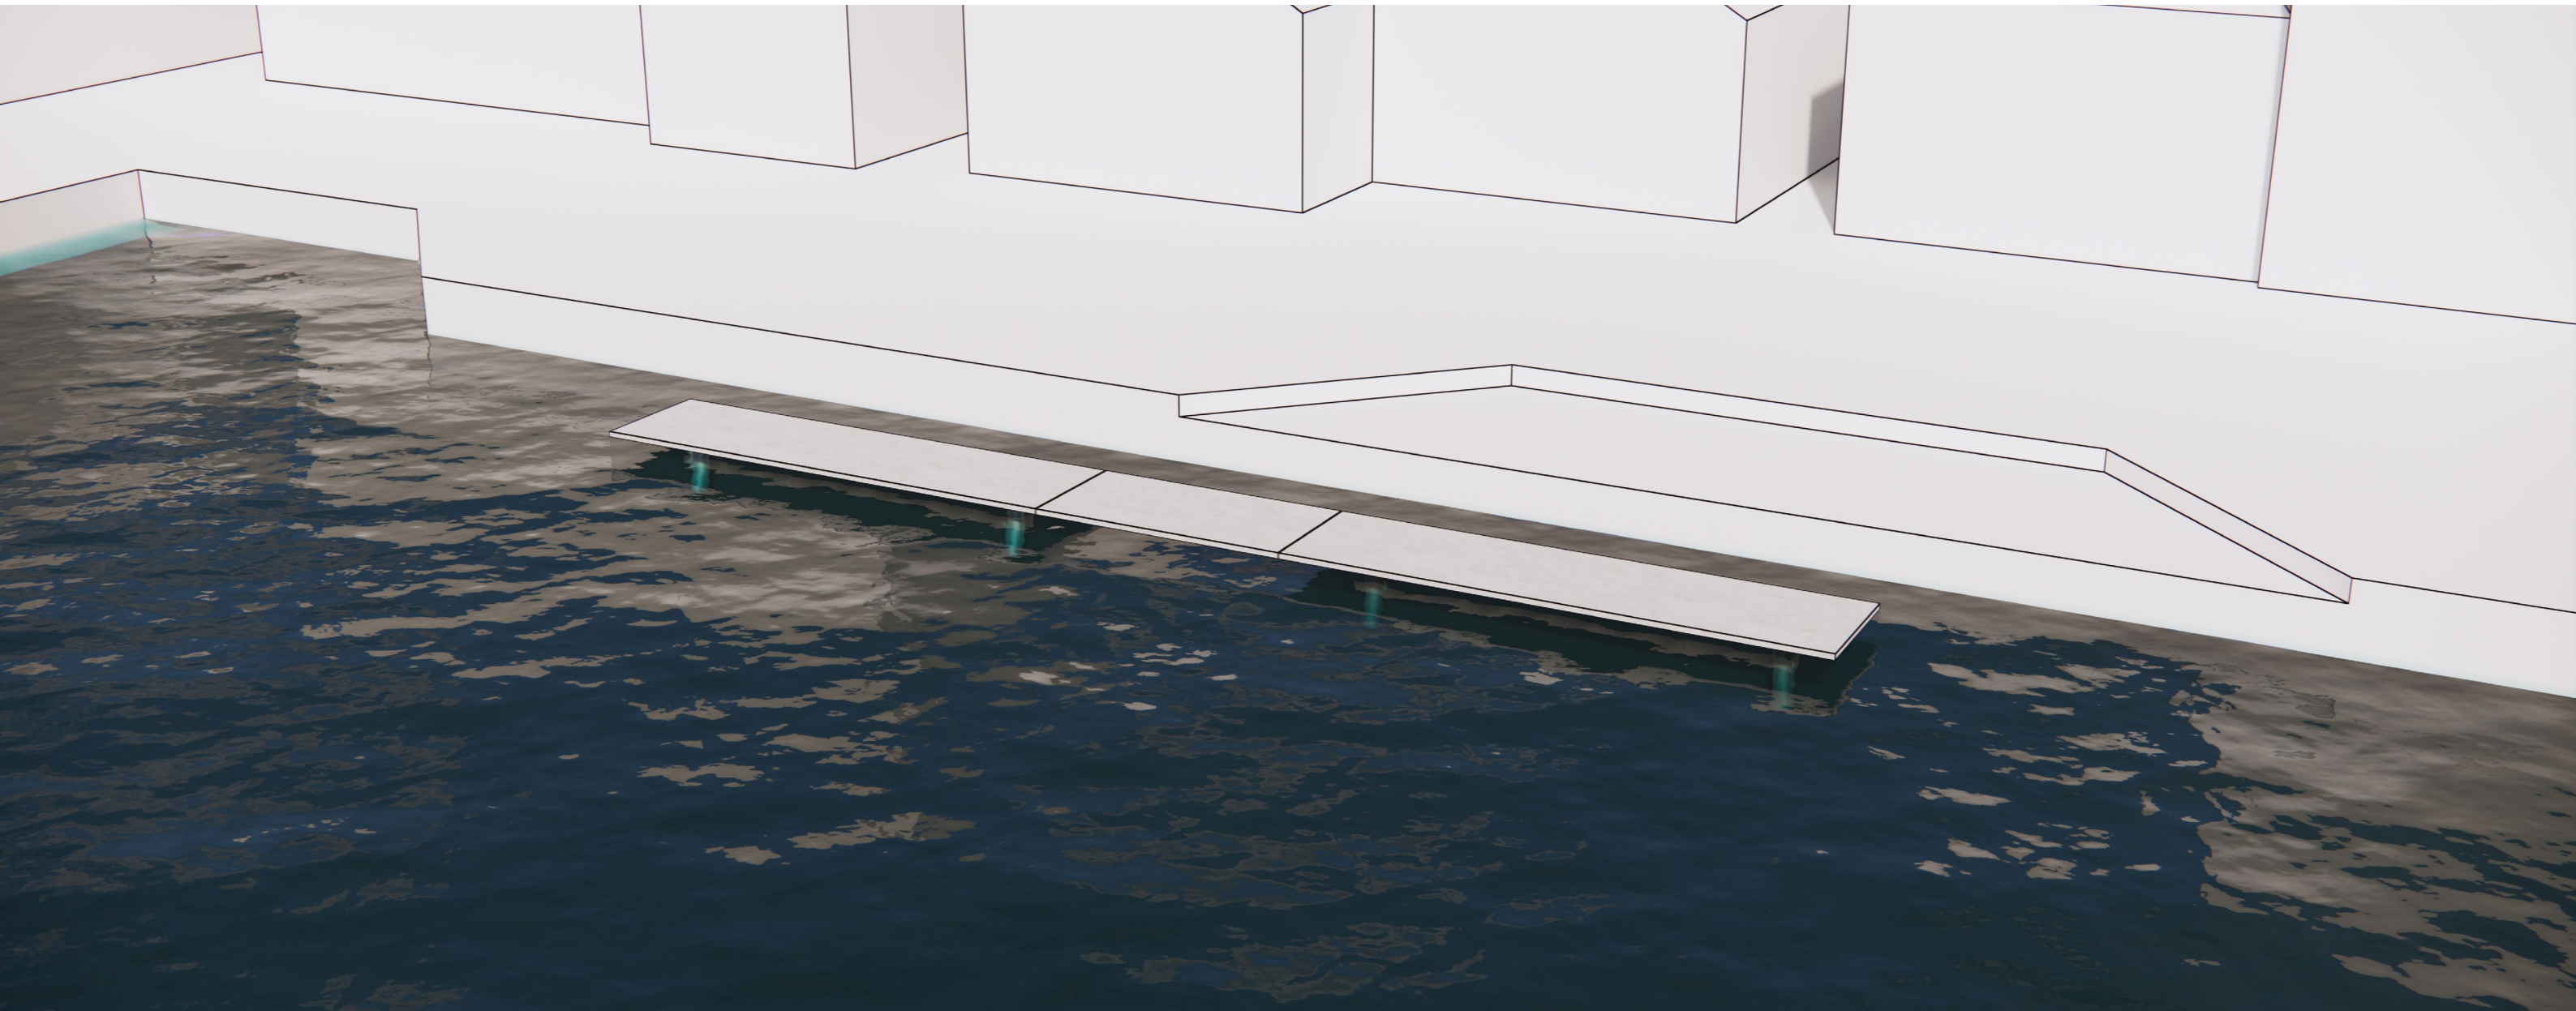

JETTY modulaire steiger

Webinar

januari 2022

DE BOER & DE GROOT
CIVIELE WERKEN

Oosterdok

Oosterdok

het oude principe

basis

mogelijkheden

mogelijkheden

koppeling

mogelijkheden

bouwstenen

steigerelementen

groenelementen

inrichtingselementen

IFD

Industrieel, Flexibel en Demontabel bouwen

de JETTY

modulair

snel en eenvoudig

circulair

groene parksteiger

groene parksteiger