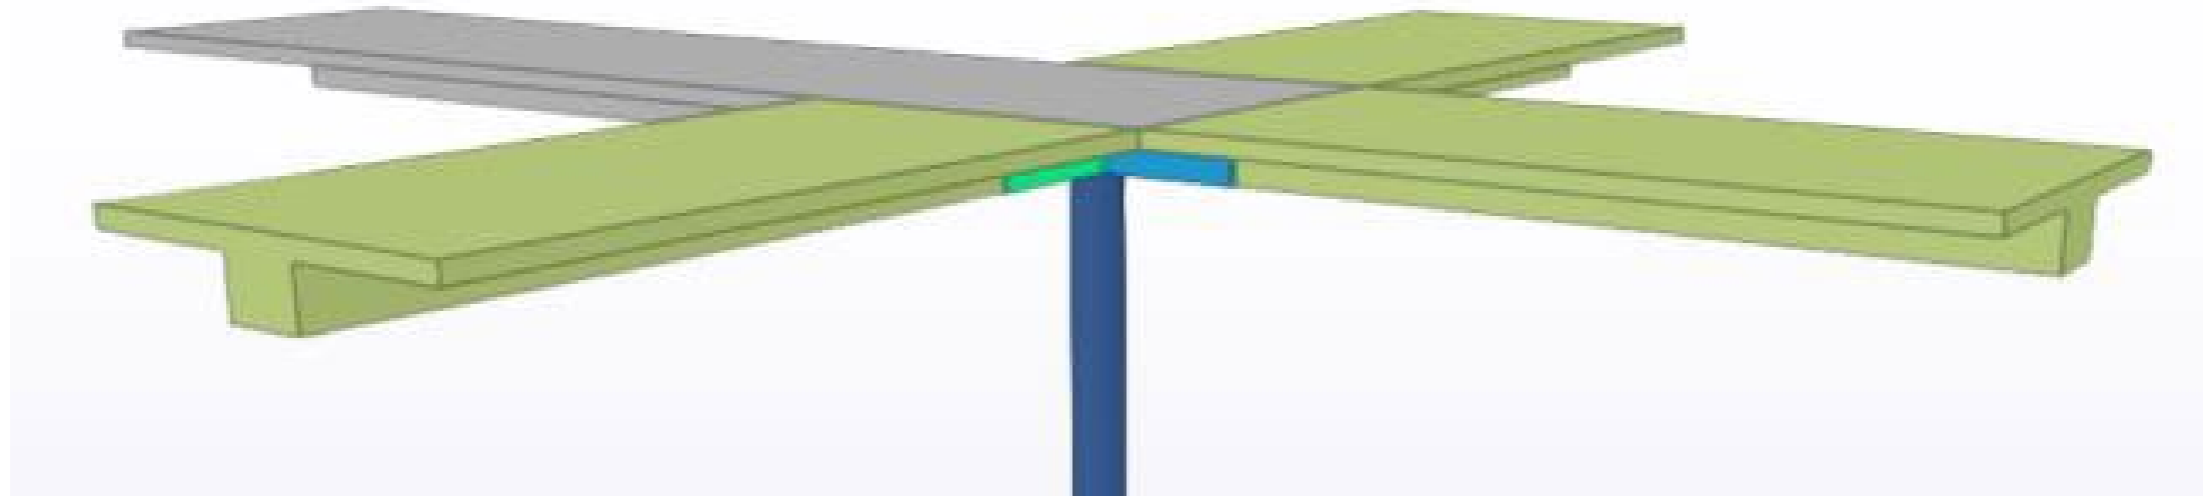

JETTY modulaire steiger

Webinar

januari 2022

DE BOER & DE GROOT
CIVIELE WERKEN

Oosterdok

Oosterdok

het oude principe

basis

mogelijkheden

mogelijkheden

koppeling

mogelijkheden

bouwstenen

steigerelementen

groenelementen

inrichtingselementen

IFD

Industrieel, Flexibel en Demontabel bouwen

de JETTY

modulair

snel en eenvoudig

circulair

groene parksteiger

groene parksteiger