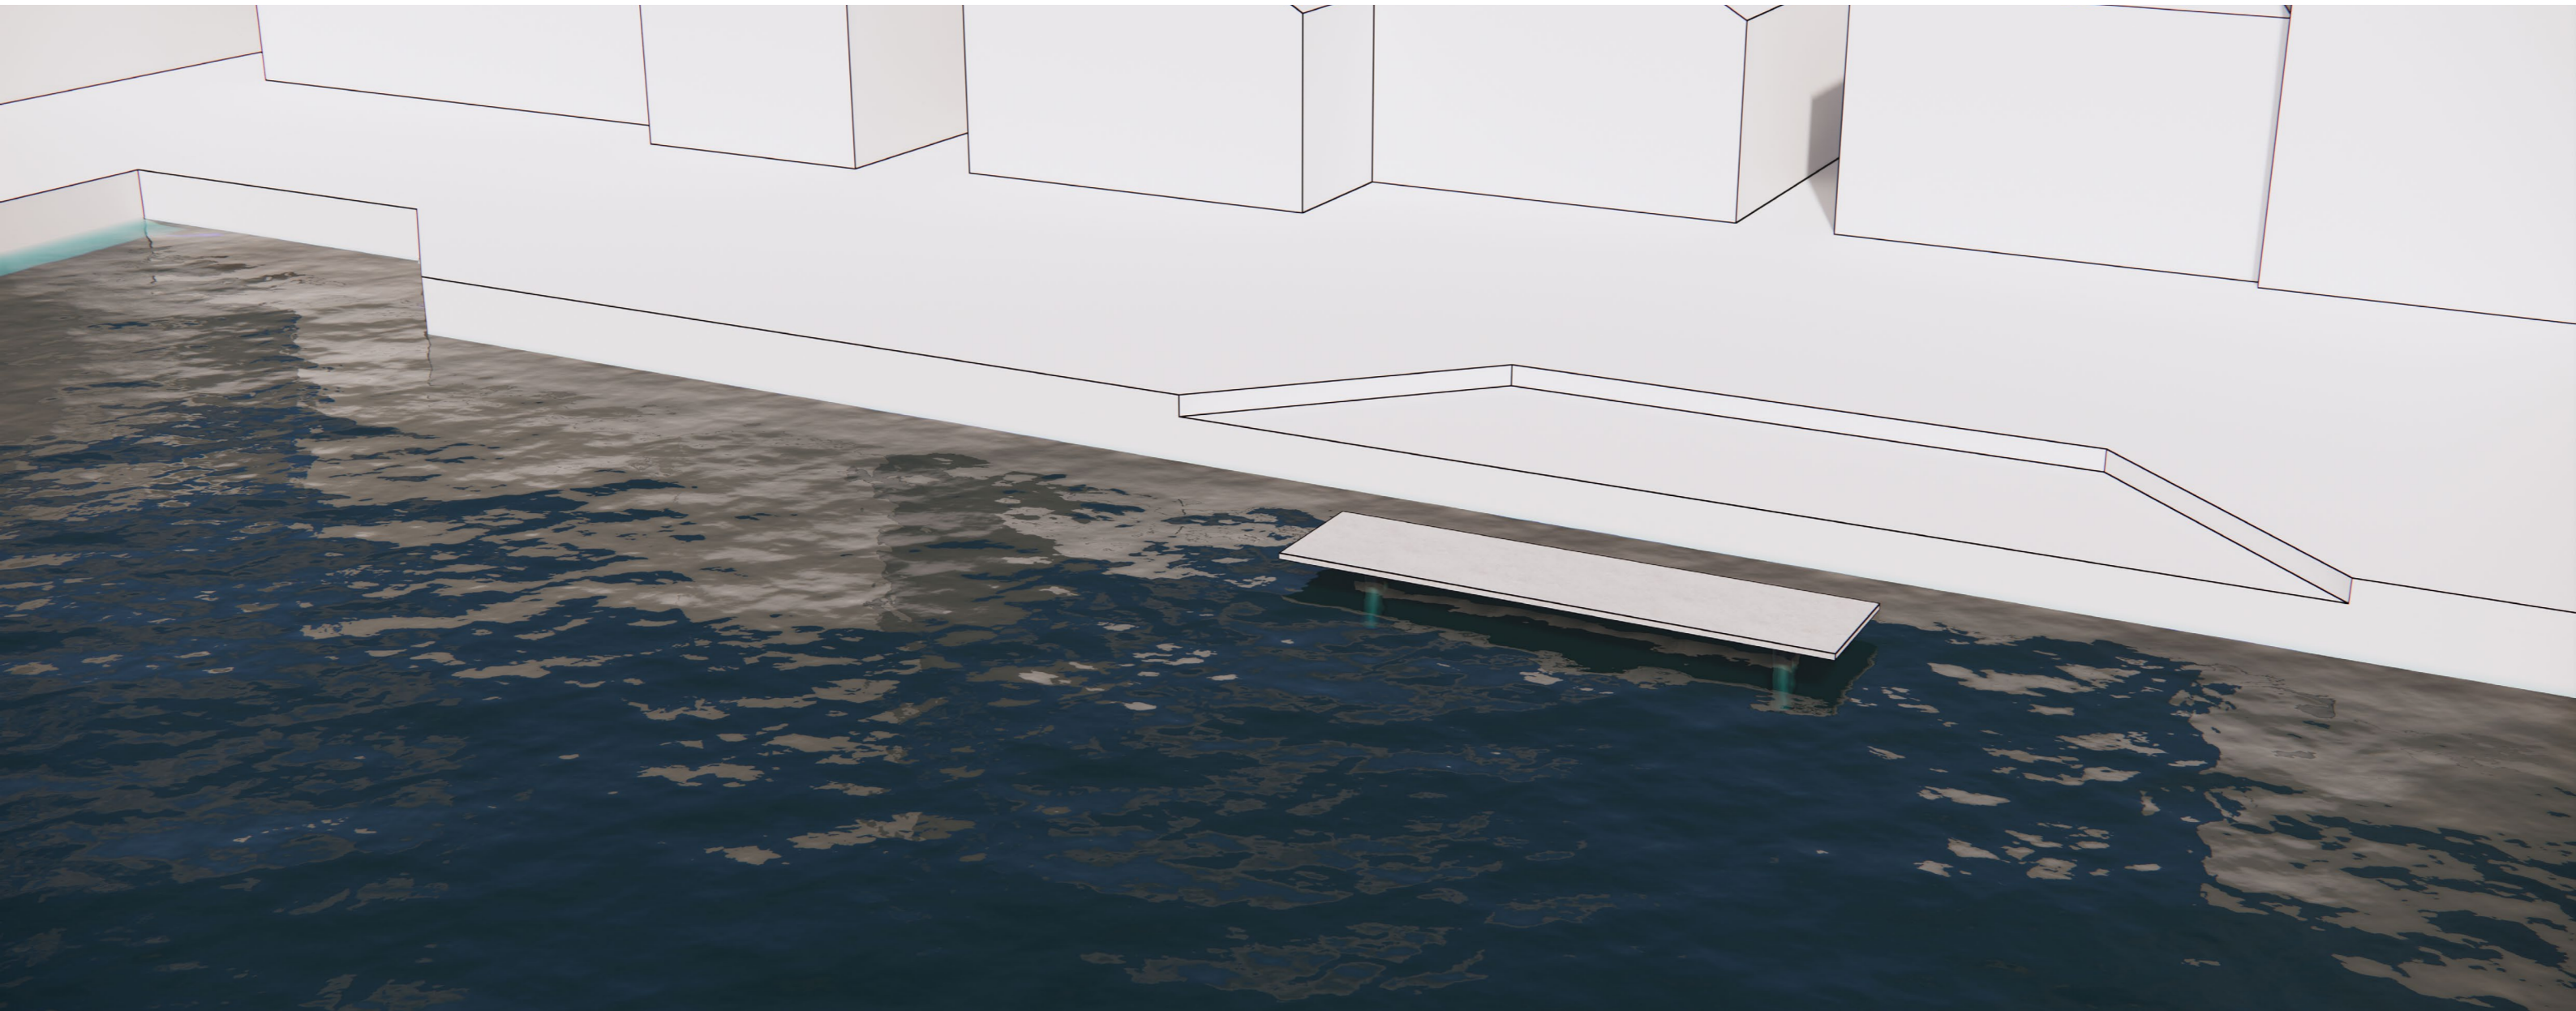

JETTY modulaire steiger

Webinar

januari 2022

DE BOER & DE GROOT
CIVIELE WERKEN

Oosterdok

Oosterdok

het oude principe

basis

mogelijkheden

mogelijkheden

koppeling

mogelijkheden

bouwstenen

steigerelementen

groenelementen

inrichtingselementen

IFD

Industrieel, Flexibel en Demontabel bouwen

de JETTY

modulair

snel en eenvoudig

circulair

groene parksteiger

groene parksteiger