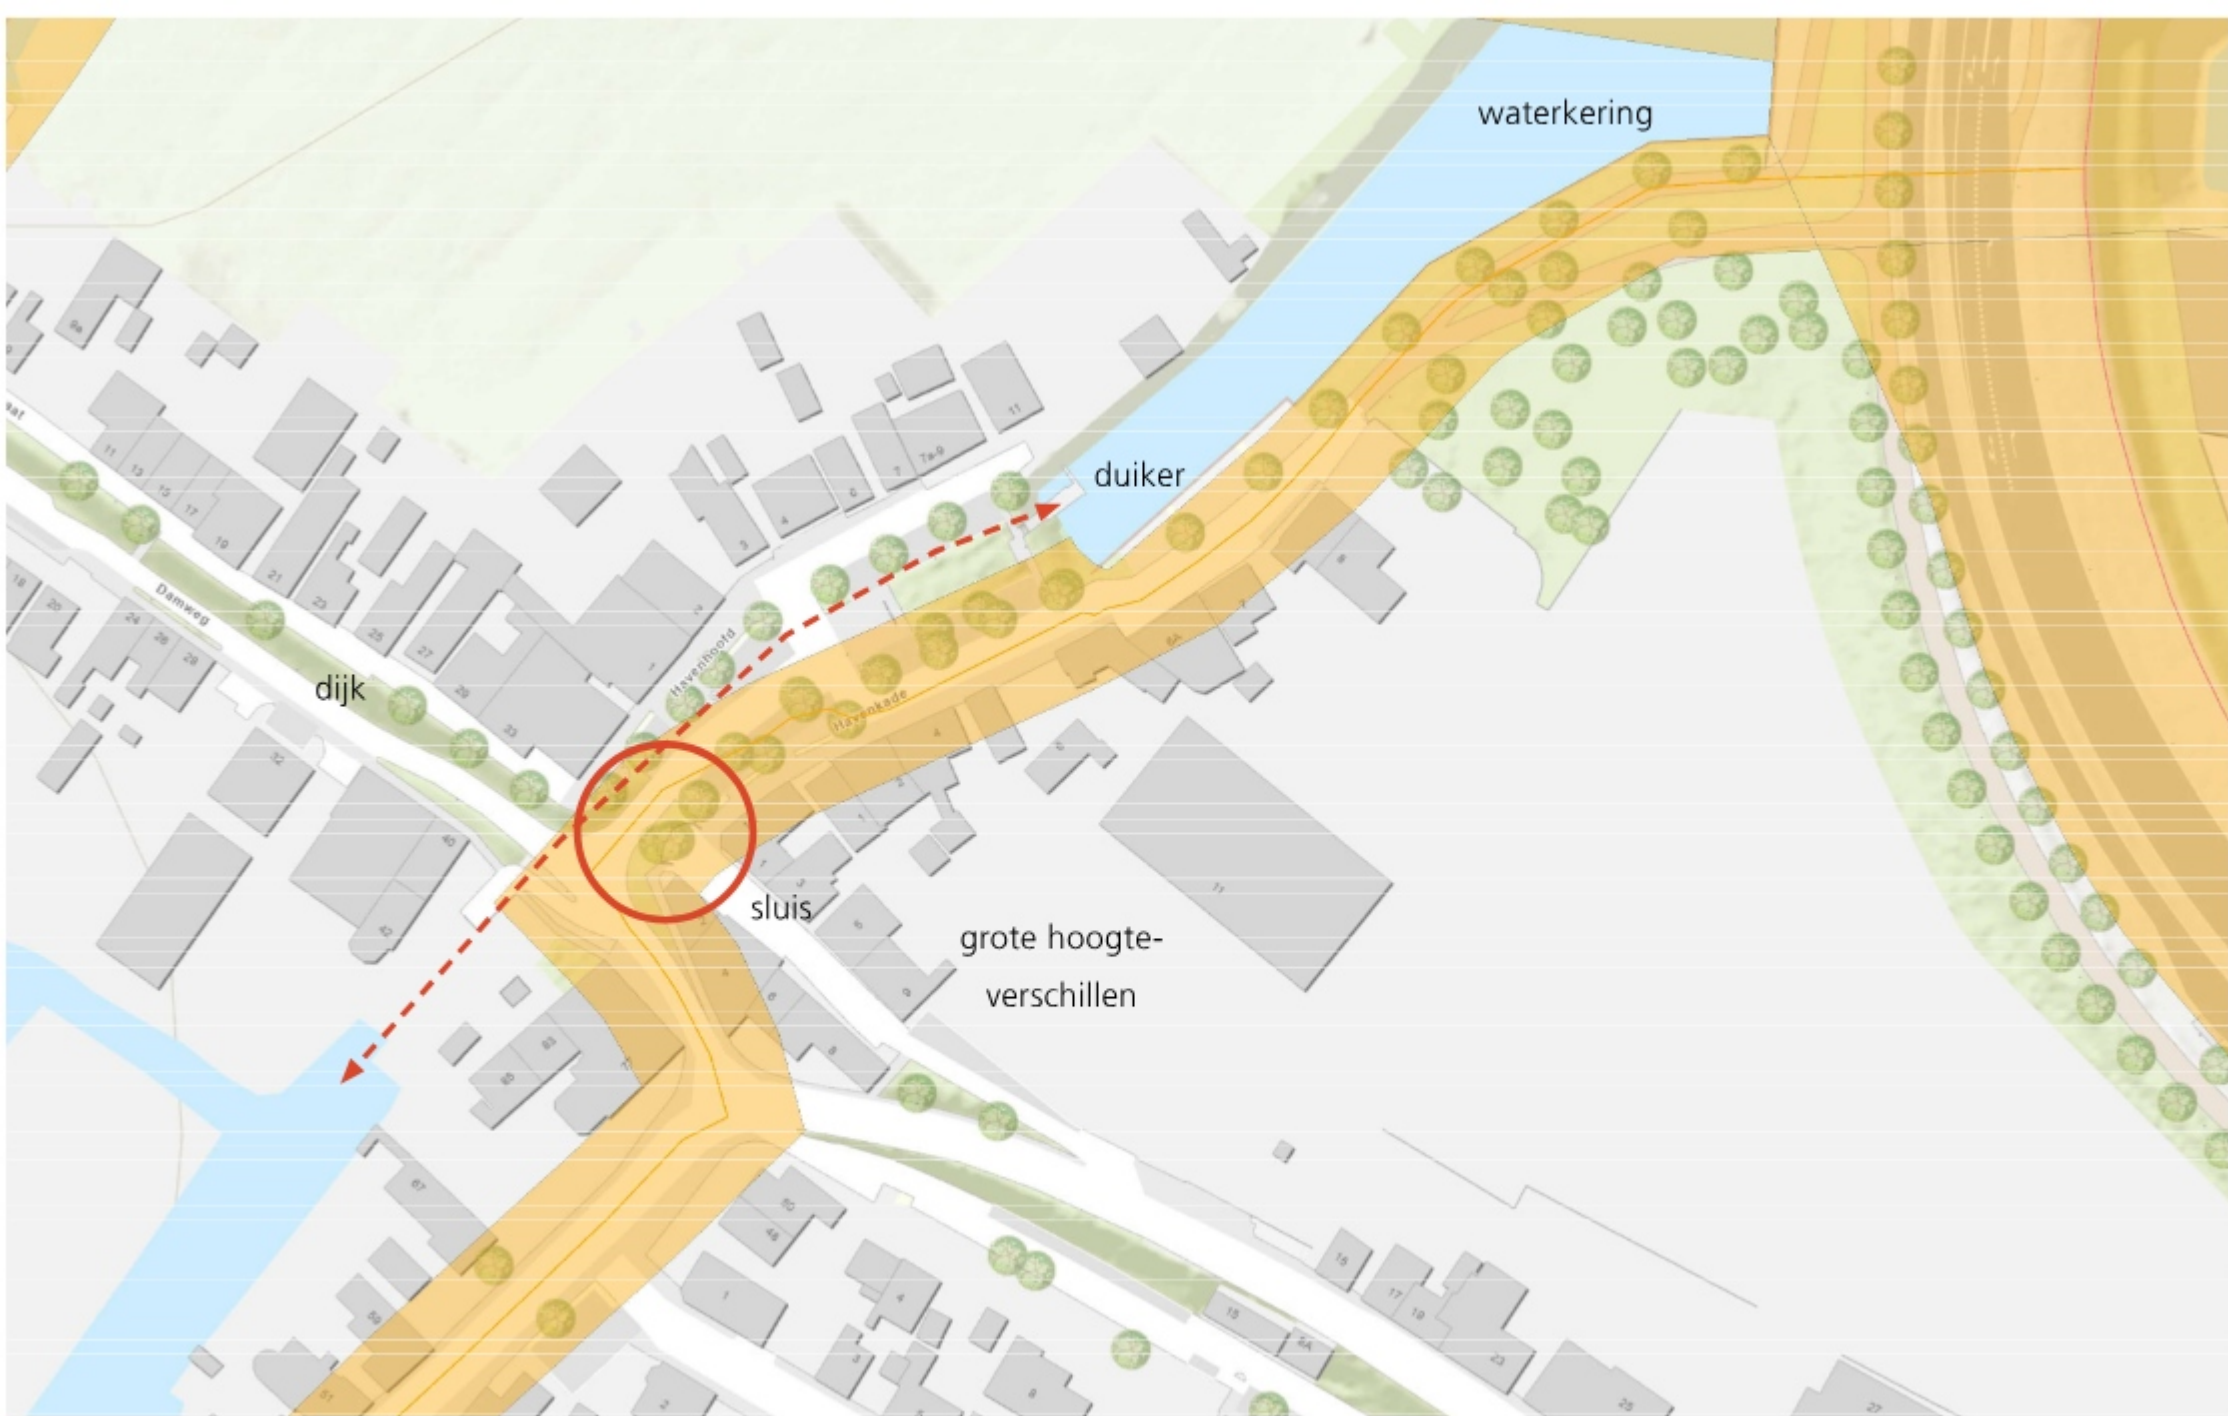

Waal weer zichtbaar

verblijfsgebied aan het water

samenhang in gebied

nautisch karakter ervaren

dorpse sfeer

(hoofd) doelen

herstellen waterverbinding

drie deelgebieden - samenhang/abstract

gebied 2: verhoogde terrassen

gebied 3: oude embleem

hedendaags ontwerp in  
historische context

bakstenen sluis met deksloof en tegeltafel, dukdalven

sfeer en identiteit

dukdalven

nautische elementen  
monument

hergebruik

hergebruik

hedendaagse abstracte vertaling

irnichtung plein: doorlopen van water met riet

inrichting plein: doorlopen van water met riet

bouwen op historische locatie

uitdagingen

archeologisch onderzoek

archeologisch onderzoek

duiker

0001000000

archeologisch onderzoek: hoogteverschillen

maaiveld in 7 á 10 jaar ca. 5 á 7 cm gezakt

archeologisch onderzoek: extra fundering

proefsleuven en fundering

**ipv Delft** creatieve ingenieurs