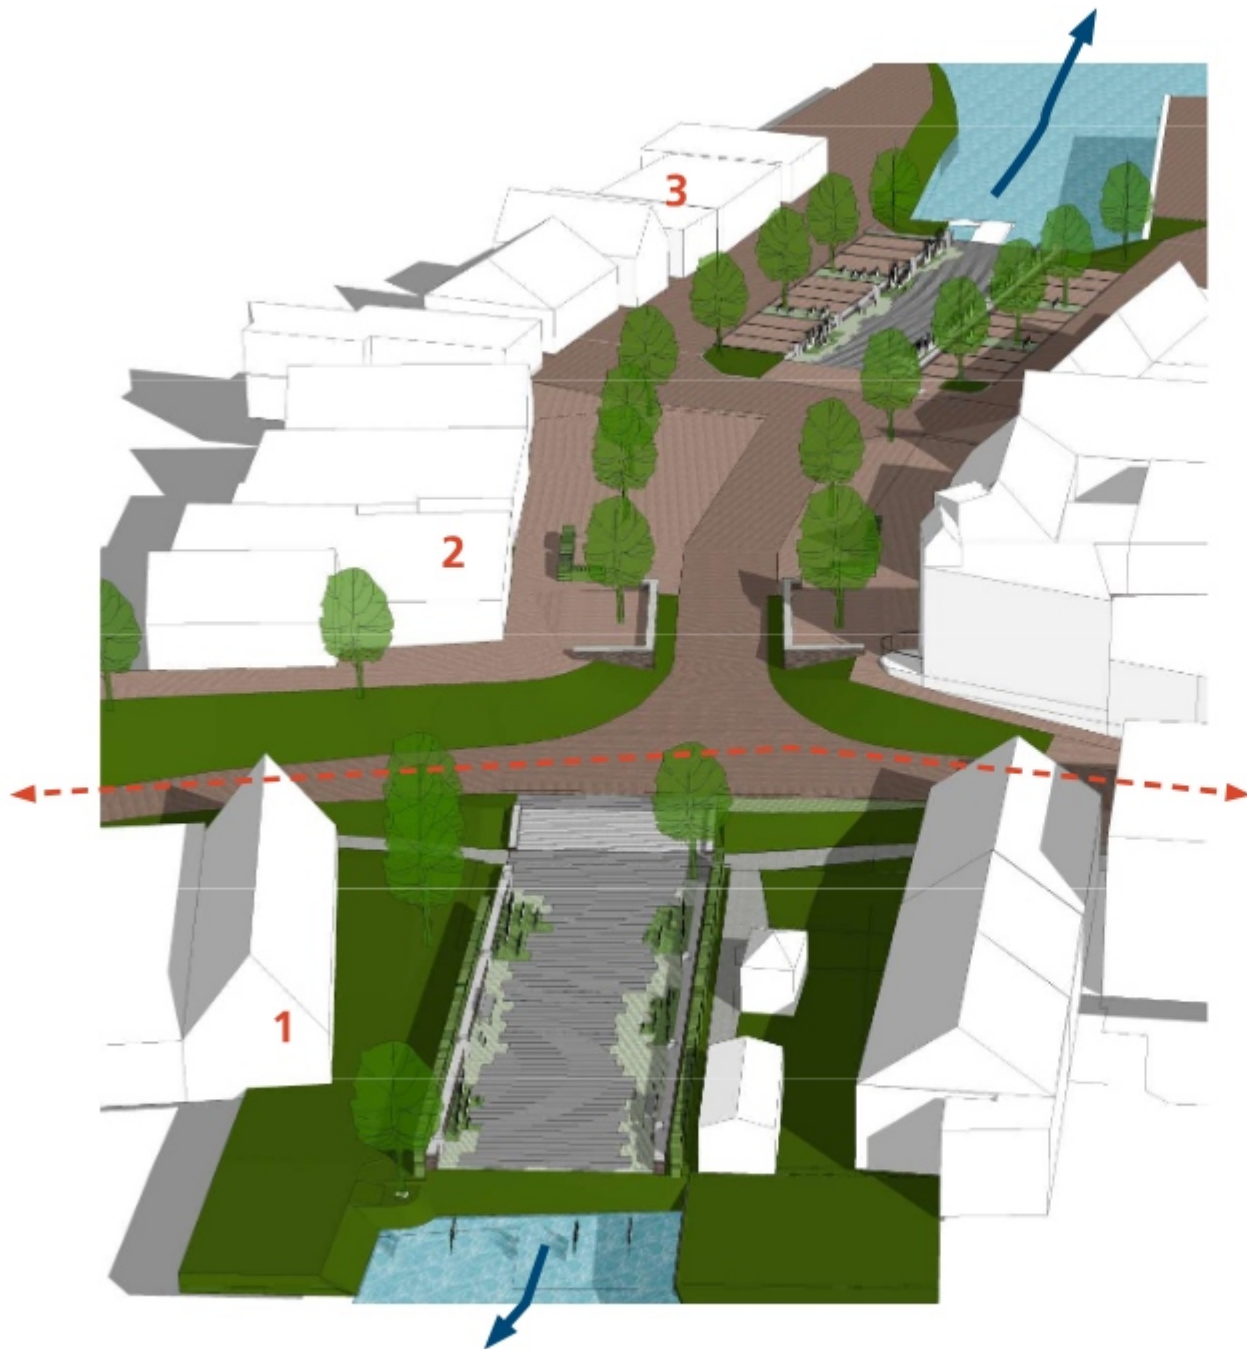

Waal weer zichtbaar

verblijfsgebied aan het water

samenhang in gebied

nautisch karakter ervaren

dorpse sfeer

(hoofd) doelen

herstellen waterverbinding

drie deelgebieden - samenhang/abstract

1/3: pleinen aan het water

2: verhoogde terrassen (sluis)

samenhang: krachtig element

samenhang door herkenbare (kade)wanden

gebied 1: opgekocht door gemeente

gebied 1: verblijfsgebied aan het water

gebied 2: voormalige locatie sluis

gebied 2: verhoogde terrassen

gebied 3: oude embleem

hedendaags ontwerp in  
historische context

bakstenen sluis met deksloof en tegeltafel, dukdalven

sfeer en identiteit

dukdalven

nautische elementen  
monument

hergebruik

hergebruik

hedendaagse abstracte vertaling

irnichtung plein: doorlopen van water met riet

inrichting plein: doorlopen van water met riet

bouwen op historische locatie

uitdagingen

archeologisch onderzoek