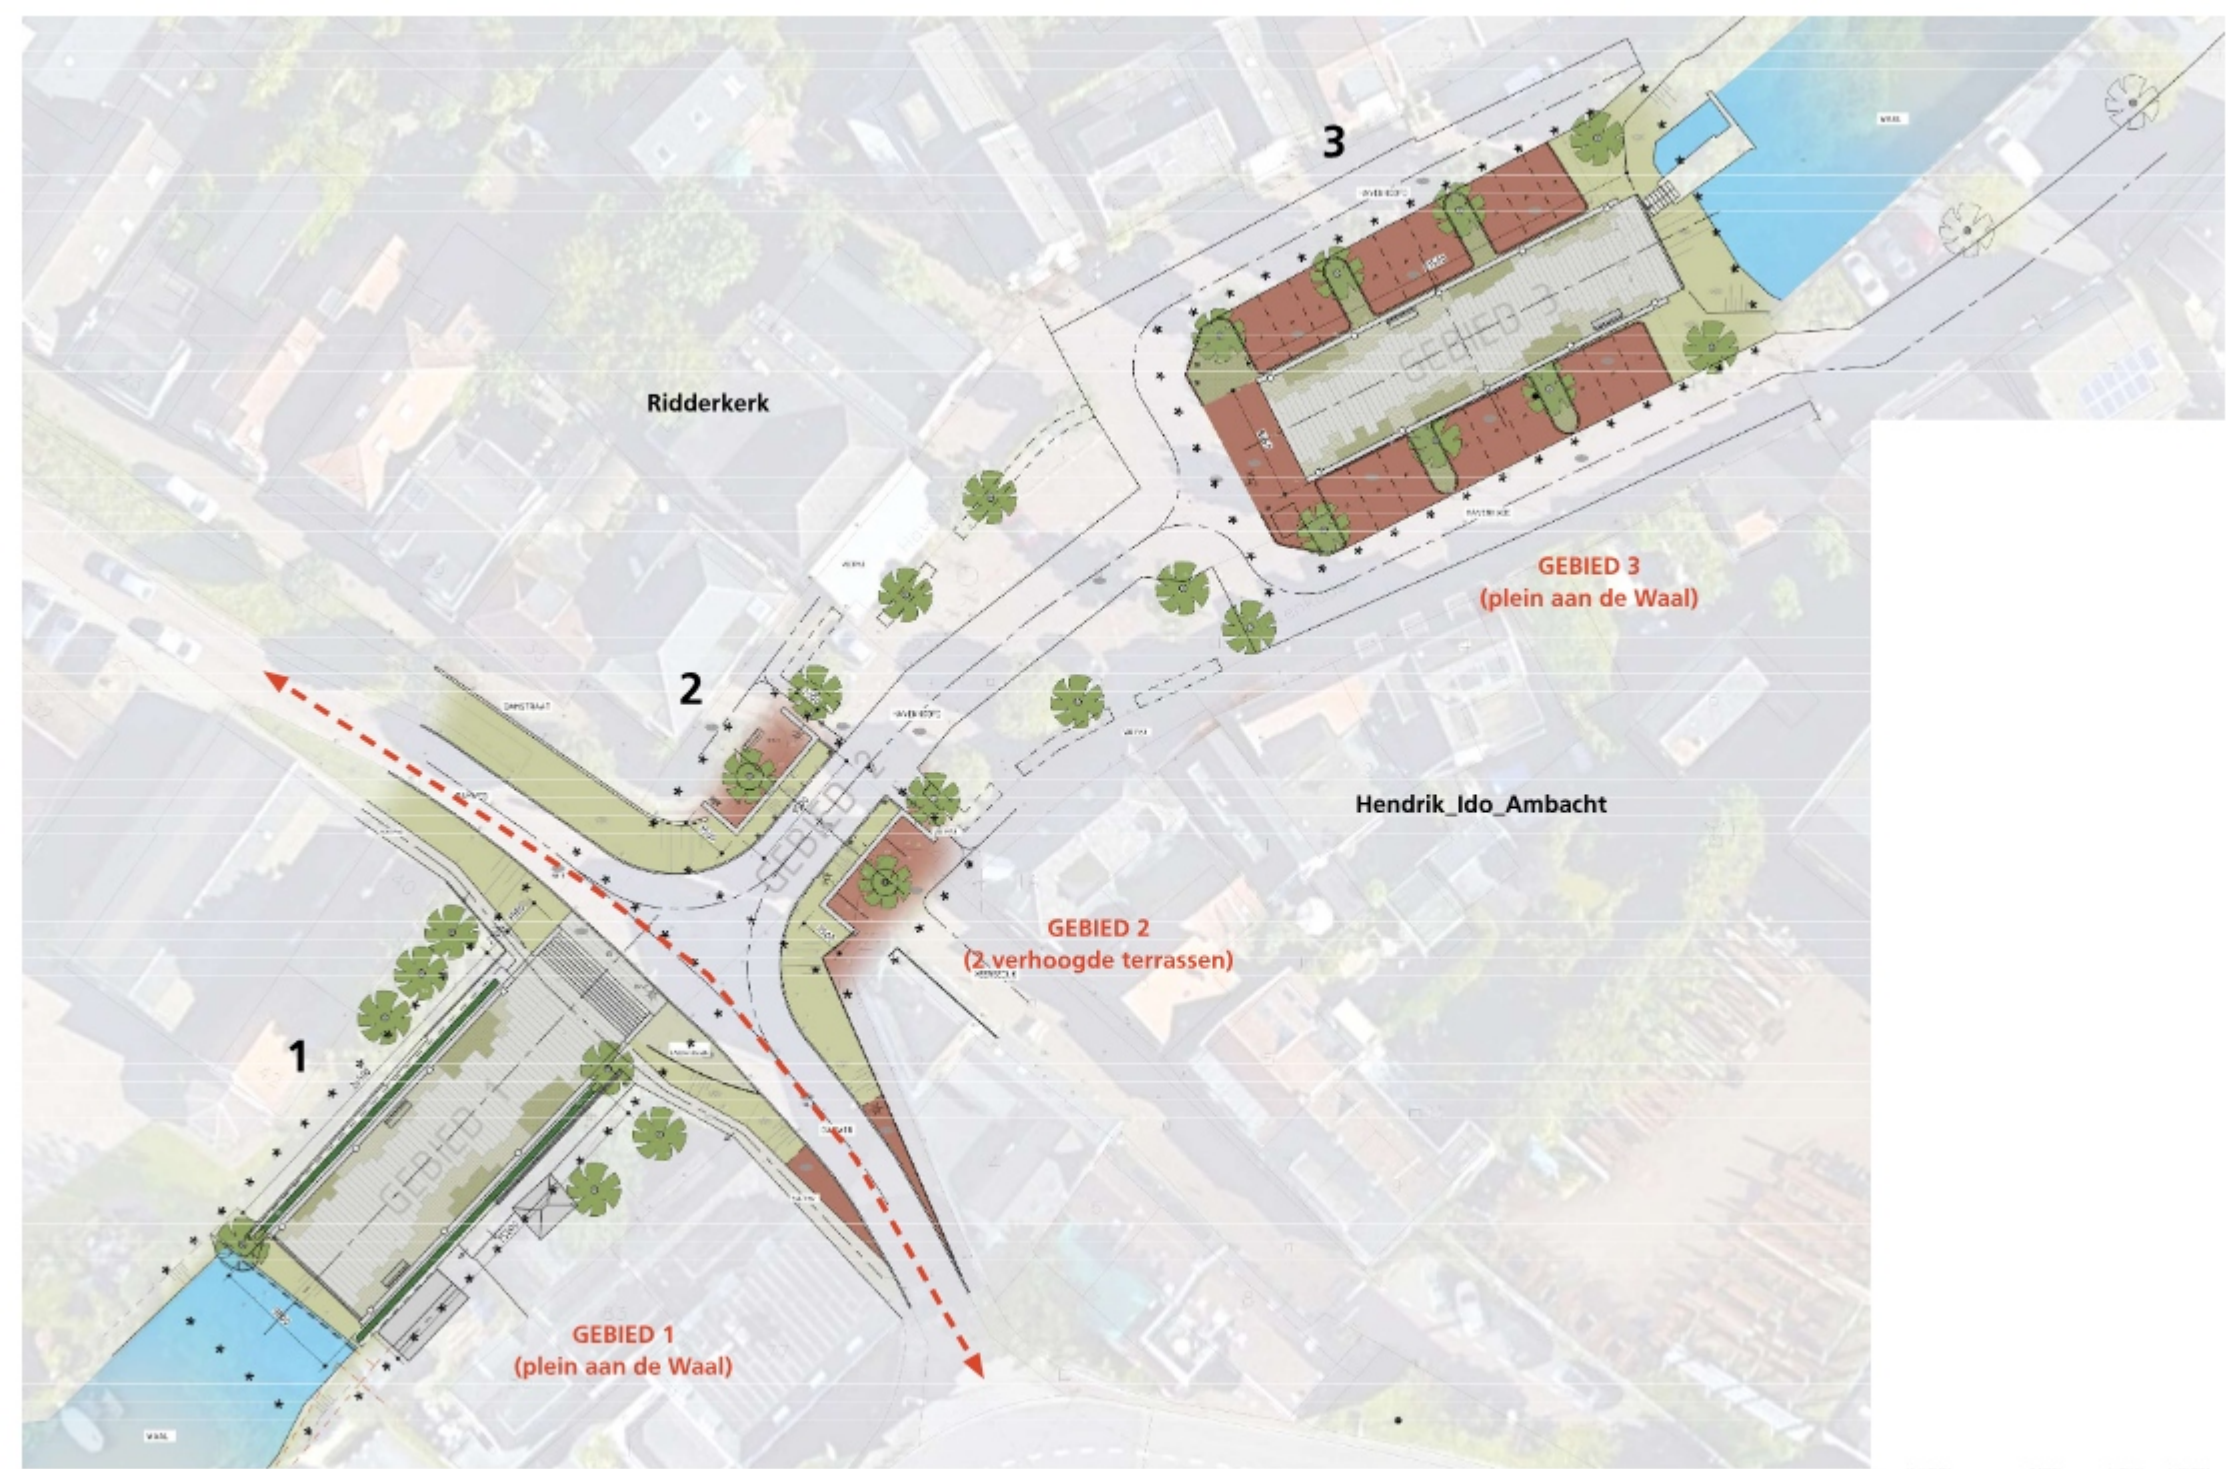

Waal weer zichtbaar

verblijfsgebied aan het water

samenhang in gebied

nautisch karakter ervaren

dorpse sfeer

(hoofd) doelen

herstellen waterverbinding

drie deelgebieden - samenhang/abstract

1/3: pleinen aan het water

2: verhoogde terrassen (sluis)

samenhang: krachtig element

samenhang door herkenbare (kade)wanden

gebied 1: opgekocht door gemeente

gebied 1: verblijfsgebied aan het water

gebied 2: voormalige locatie sluis

gebied 2: verhoogde terrassen

gebied 3: oude embleem

hedendaags ontwerp in  
historische context

bakstenen sluis met deksloof en tegeltafel, dukdalven

sfeer en identiteit

dukdalven

nautische elementen  
monument

hergebruik

hergebruik

hedendaagse abstracte vertaling

irnichtung plein: doorlopen van water met riet

inrichting plein: doorlopen van water met riet

bouwen op historische locatie

uitdagingen

archeologisch onderzoek