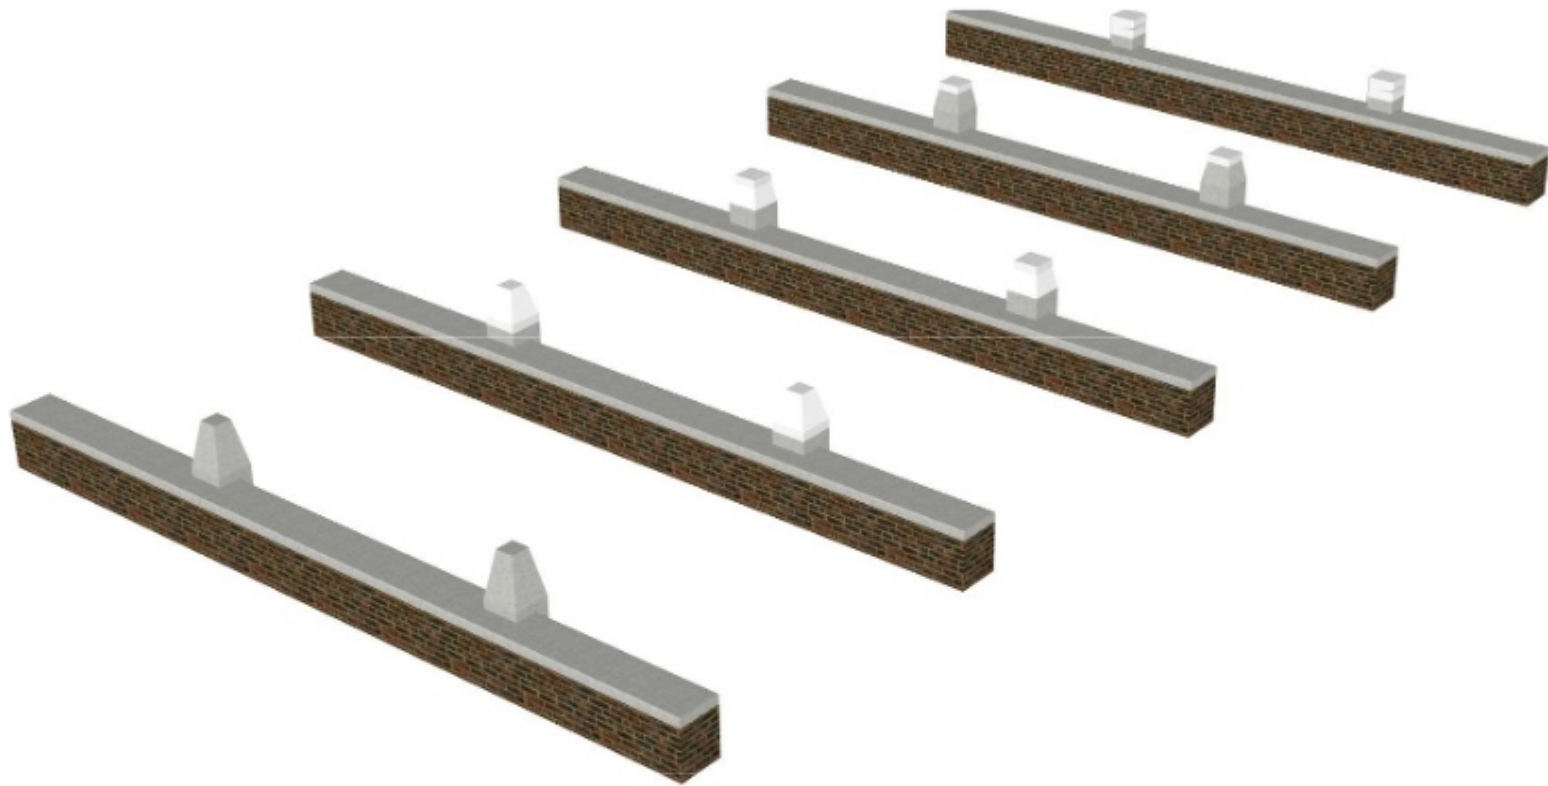

gebied 2: verhoogde terrassen

gebied 3: oude embleem

hedendaags ontwerp in  
historische context

bakstenen sluis met deksloof en tegeltafel, dukdalven

sfeer en identiteit

dukdalven

nautische elementen  
monument

hergebruik

hergebruik

hedendaagse abstracte vertaling

irnichtung plein: doorlopen van water met riet

inrichting plein: doorlopen van water met riet

bouwen op historische locatie

uitdagingen

archeologisch onderzoek