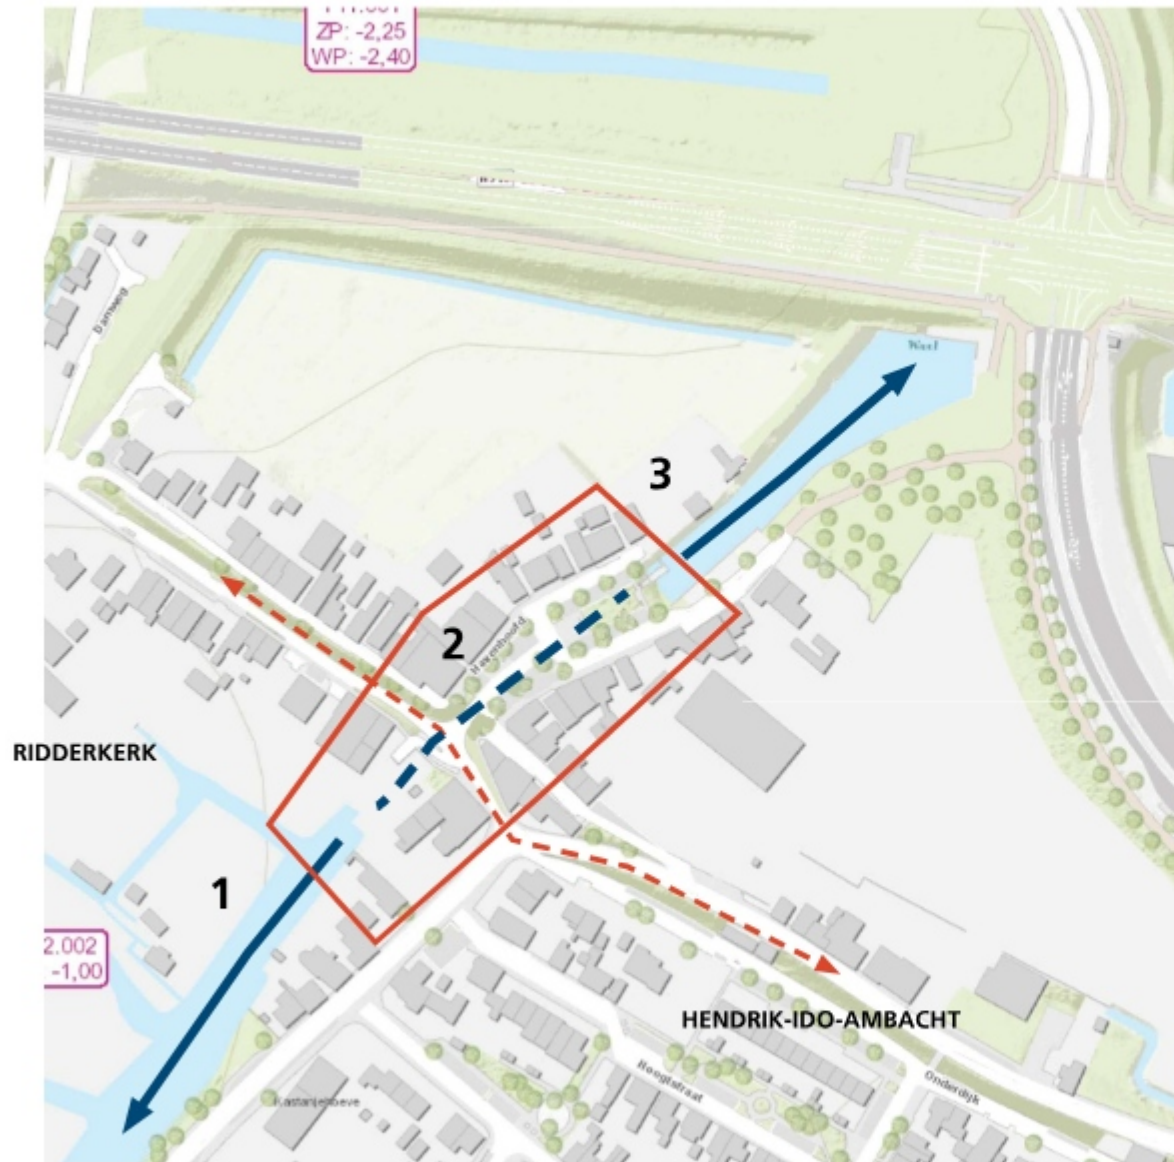

Havenhoofd  
Hendrik Ido Ambacht

H I D O A M B A C H T. Oostendamsche haven t'ltg S de Wa

Havenhoofd Oostendamsche Haven, voormalig sluis en haven (1505 - helft 20e eeuw)

Havenhoofd (ca. 2020)

gebiedsvisie Waalzone

Waal weer zichtbaar

verblijfsgebied aan het water

samenhang in gebied

nautisch karakter ervaren

dorpse sfeer

(hoofd) doelen

herstellen waterverbinding

drie deelgebieden - samenhang/abstract

1/3: pleinen aan het water

2: verhoogde terrassen (sluis)

samenhang: krachtig element

samenhang door herkenbare (kade)wanden

gebied 1: opgekocht door gemeente

gebied 1: verblijfsgebied aan het water

gebied 2: voormalige locatie sluis

hergebruik

hergebruik

hedendaagse abstracte vertaling

irnichtung plein: doorlopen van water met riet

inrichting plein: doorlopen van water met riet

bouwen op historische locatie

uitdagingen

archeologisch onderzoek