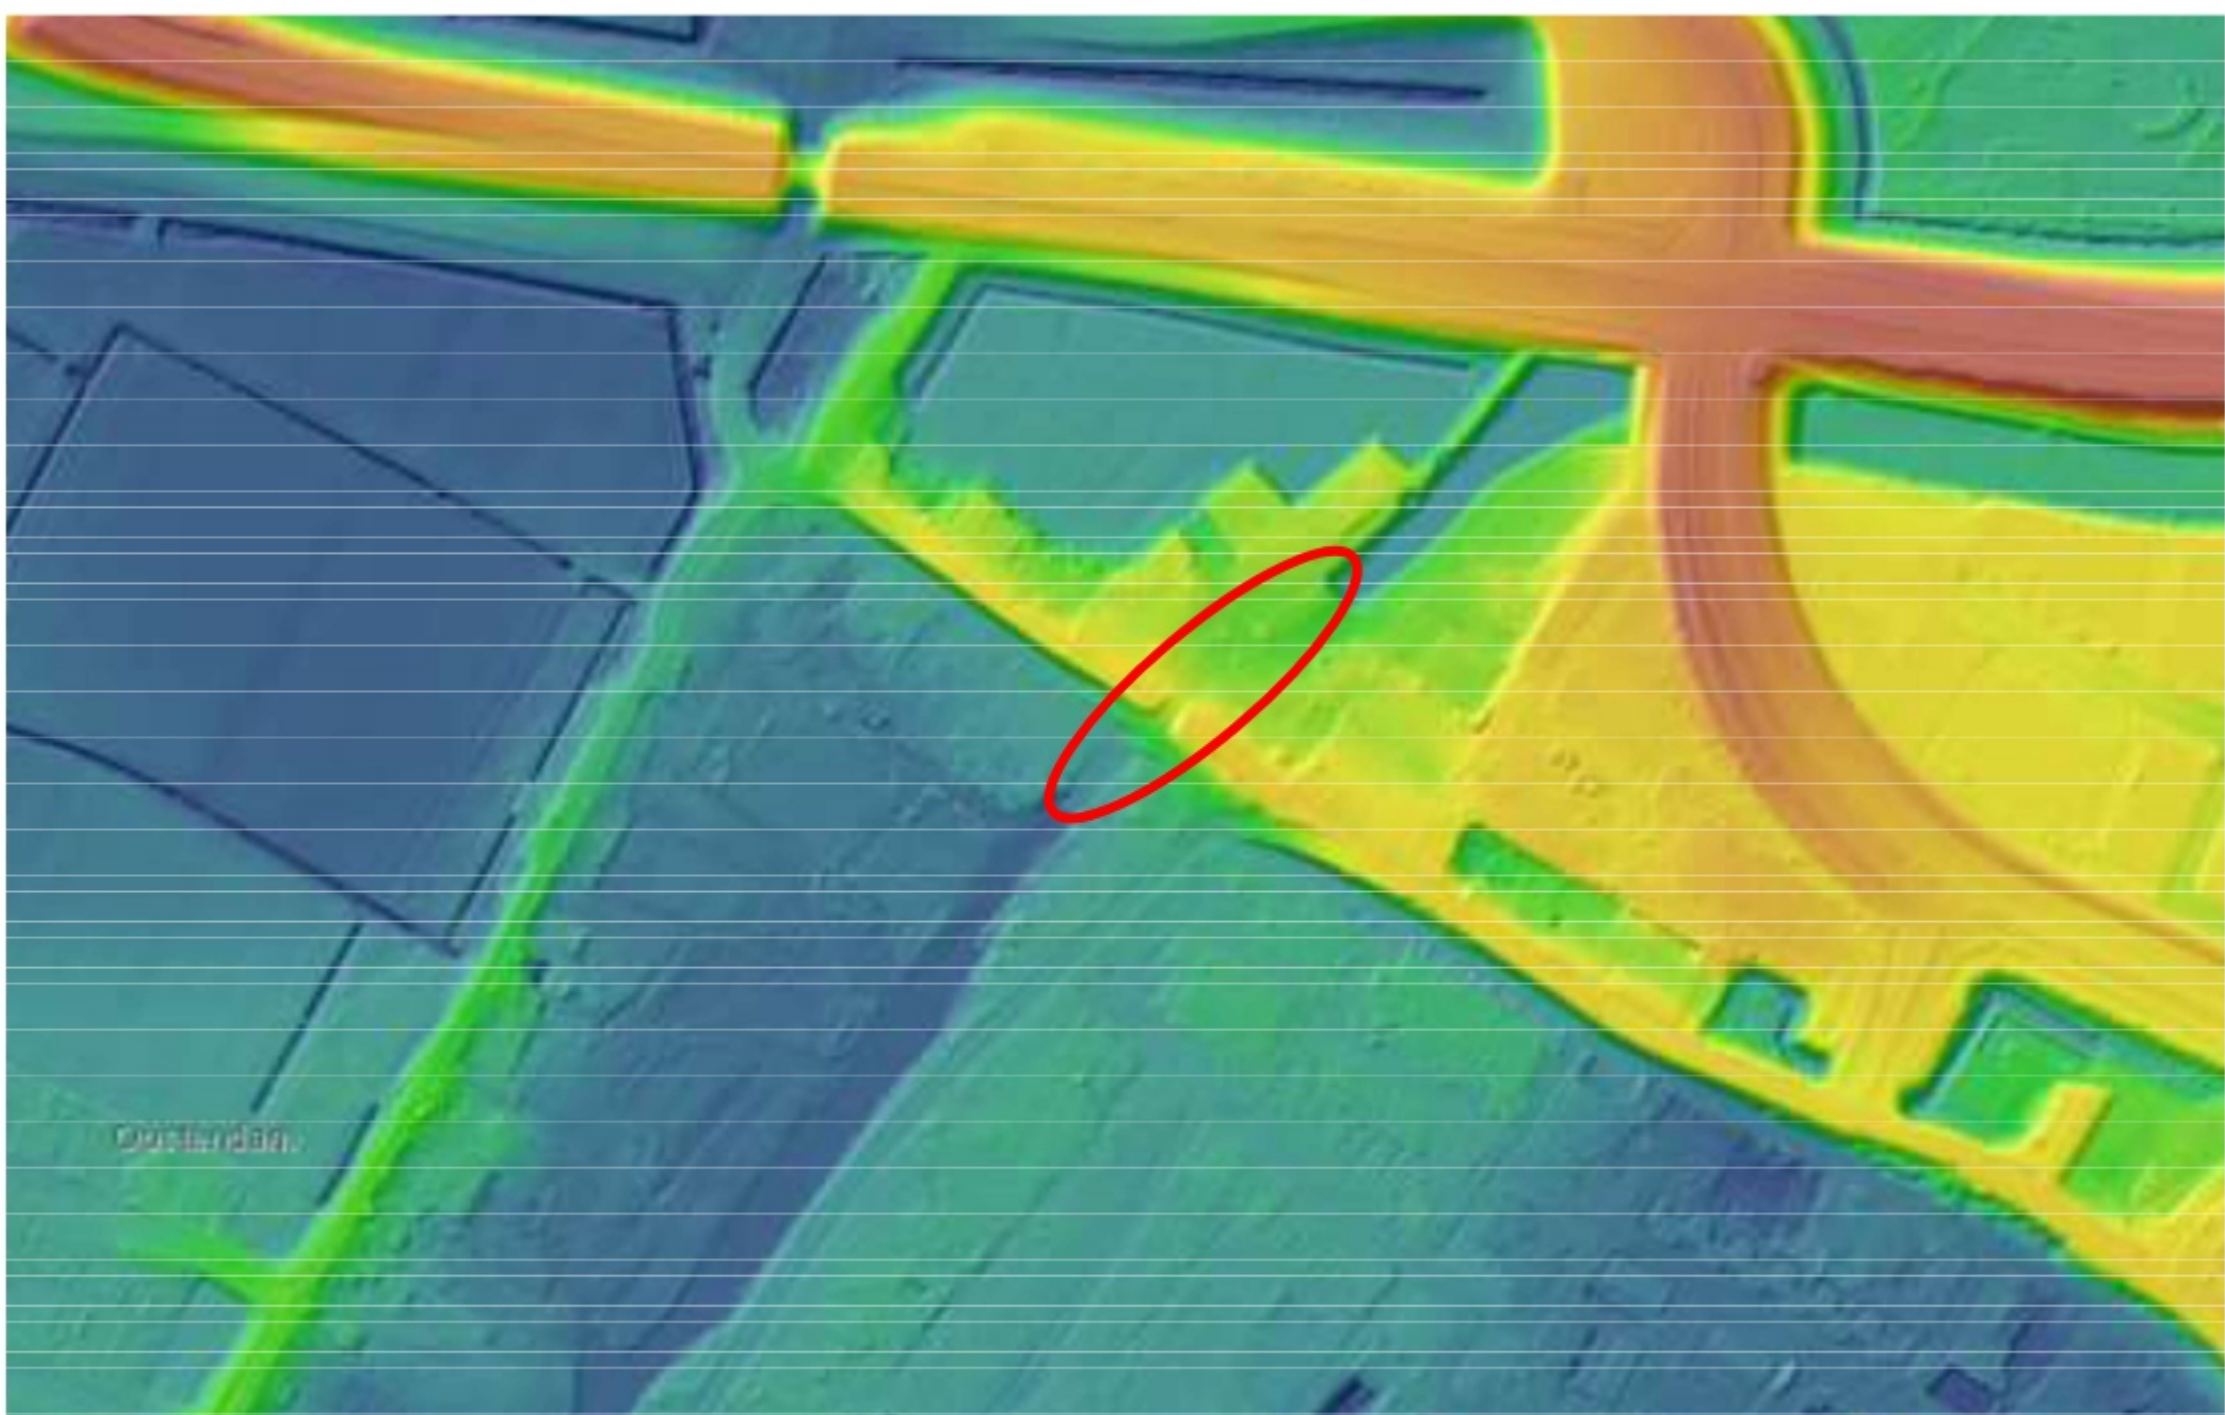

hergebruik

hergebruik

hedendaagse abstracte vertaling

irnichtung plein: doorlopen van water met riet

inrichting plein: doorlopen van water met riet

bouwen op historische locatie

uitdagingen

archeologisch onderzoek

archeologisch onderzoek

duiker

0001000000

archeologisch onderzoek: hoogteverschillen

maaiveld in 7 á 10 jaar ca. 5 á 7 cm gezakt

archeologisch onderzoek: extra fundering

proefsleuven en fundering

**ipv Delft** creatieve ingenieurs